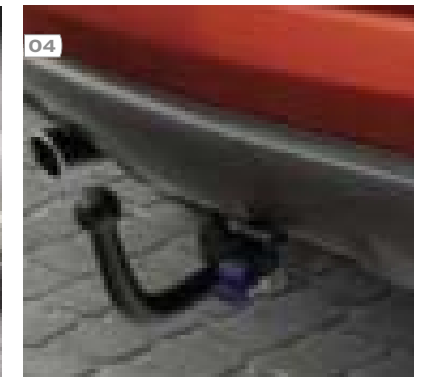

СОЗДАЙТЕ ВАШ СОБСТВЕННЫЙ СТИЛЬ

Уникальность автомобиля Nissan Murano состоит в его атлетичном спортивном стиле. Возможно ли усовершенствовать такой оригинальный автомобиль? Да, и только с помощью специально разработанных оригинальных аксессуаров.

Все представленные аксессуары были специально разработаны для Nissan Murano. Благодаря им, Ваш автомобиль доставит Вам еще больше удовольствия.

Представленные аксессуары:

- **01.** Поперечины крепятся к рейлингам и способны выдерживать до 100 кг веса.
- **02.** Брызговики.
- **03.** Съёмное тягово-сцепное устройство.

Аксессуары, представленные на противоположной странице:

- **04.** Автомобиль Murano, оснащенный поперечинами, дефлекторами для передних и задних боковых дверей, брызговиками и съёмным тягово-сцепным устройством.